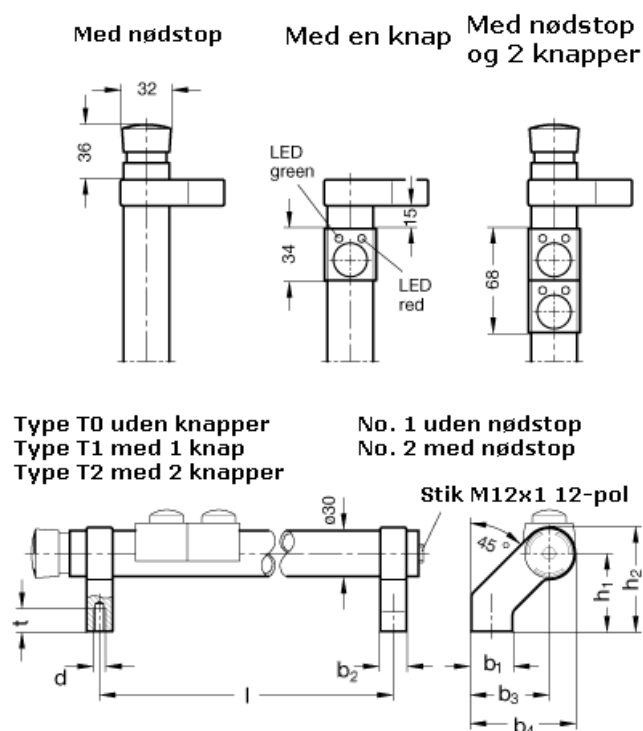

Varenummer: 201024030021
 Beskrivelse: E+G Rørgreb med kontakter
 GN 332-300-SW-T2-1

Mål

b1 = 27	t = 15
b2 = 17	
b3 = 51	
b4 = 68	
d = M 8	
h1 = 51	
h2 = 68	
l = 300	